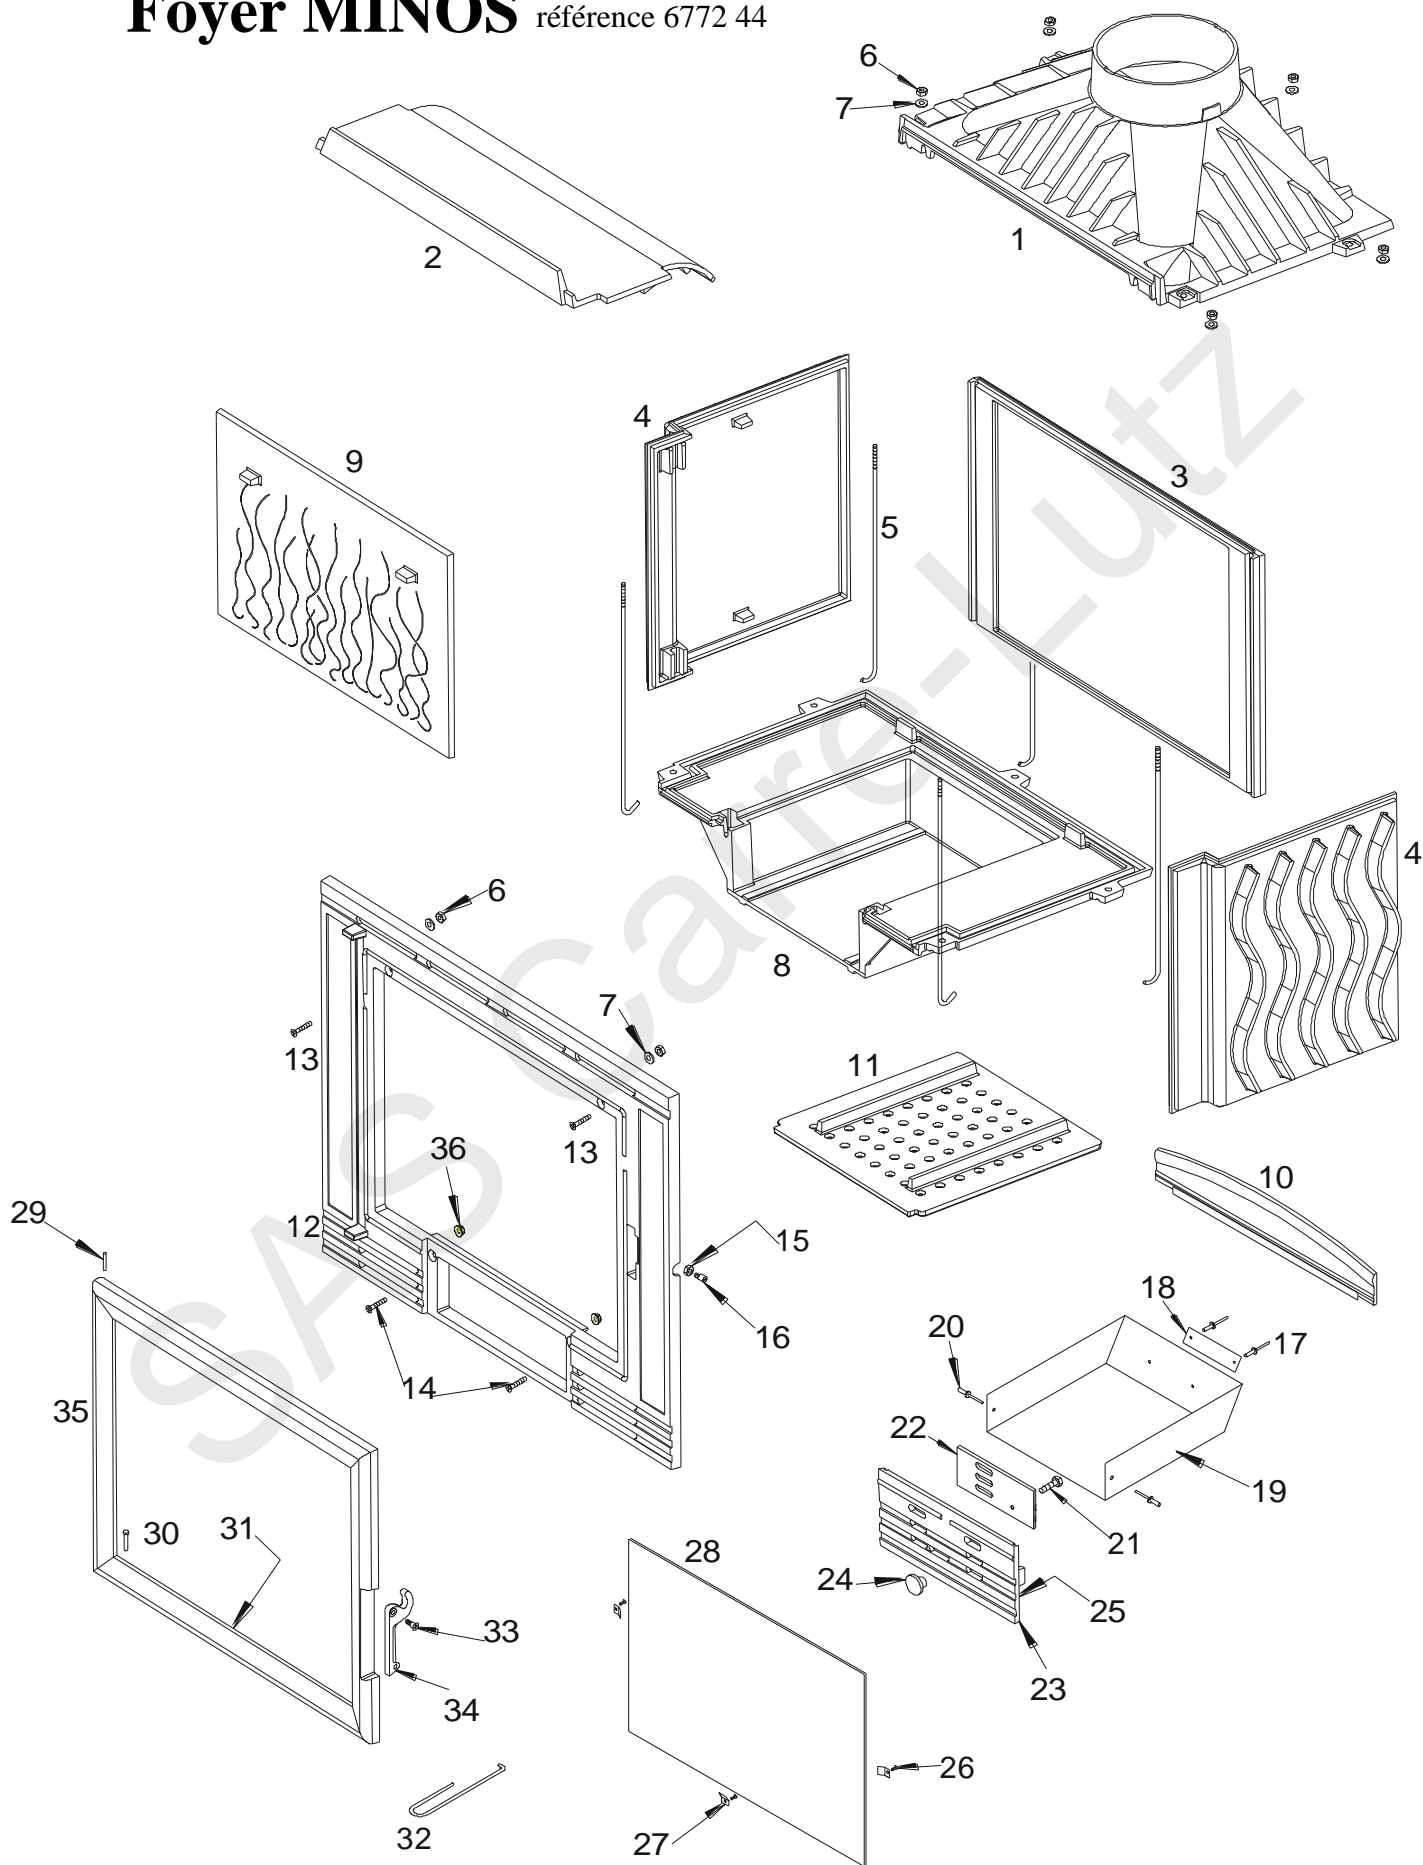

Foyer MINOS référence 6772 44

Foyer MINOS

référence 6772 44

<i>Repère</i>	<i>Nbr</i>	<i>DESIGNATION</i>	<i>Référence</i>
1	1	<i>Avaloir</i>	FB60 700613
2	1	<i>Déflexeur</i>	FB60 700604
3	1	<i>Fond arrière</i>	FB60 700602
4	2	<i>Côté réversible</i>	FB60 700601
5	5	<i>Tirant Ø 6 x 382</i>	AS 700250
6	7	<i>Ecrou hexagonale de 6</i>	AV 7100060
7	7	<i>Rondelle de 6</i>	AV 4100060
8	1	<i>Socle</i>	FB60 700614
9	1	<i>Taque décor</i>	FB60 600131
10	1	<i>Pare bûches</i>	FB60 700620
11	1	<i>Grille foyère</i>	FB60 700380
12	1	<i>Façade</i>	FB60 700348
13	2	<i>Vis tête hexagonale de 6x40</i>	AV 8636400
14	2	<i>Vis tête hexagonale de 6x30</i>	AV 8636300
15	1	<i>Ecrou bas de réglage fermeture</i>	AV 7130060
16	1	<i>Excentrique de réglage fermeture</i>	AS 700253B
17	2	<i>Rivet de 3x8</i>	AV 5203080
18	1	<i>Plaque signalétique</i>	PS 677244
19	1	<i>Tiroir cendrier</i>	AT 600400C
20	2	<i>Rivet de 5x16</i>	AV 5205160
21	1	<i>Vis tête cylindrique fendue de 6x25</i>	AV 8626250
22	1	<i>Registre de réglage de l'air</i>	FB60 600114
23	1	<i>Façade cendrier</i>	FB60 700606
24	1	<i>Bouton de cendrier</i>	AS 700400A
25	1	<i>Joint de cendrier Ø 5, longueur 0,470 mètre</i>	AI 303005
26	3	<i>Vis tête cylindrique de 4x6</i>	AV 8644062
27	3	<i>Attache de vitre</i>	AS 700262
28	1	<i>Vitre 495x350x4</i>	AX 116660
29	1	<i>Axe de porte haut, goupille lisse de 5x30</i>	AV 6325300
30	1	<i>Axe de porte bas, clou lisse de 5x30</i>	AV 0105300
31	1	<i>Joint de porte Ø 7, longueur 1,780 mètre</i>	AI 303007
32	1	<i>Crochet d'ouverture et de fermeture de la porte</i>	AS 800255
33	1	<i>Vis de fixation du loquet</i>	AS 800251B
34	1	<i>Loquet d'ouverture et de fermeture de la porte</i>	FB60 700162
35	1	<i>Porte</i>	FB60 600126
36	2	<i>Ecrou a embase de 6</i>	AV 7220060